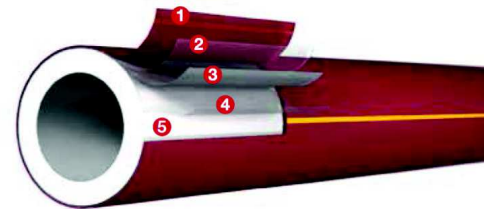

Potrubí quintus PE-RT

Tento výrobek je výsledkem zkušeností nabytých během více než **šedesátileté historie** zpracování plastů.

Toto know-how řadí topnou trubku PE-RT quintus od firmy Pedotherm **k nejlepším trubkám na světě.**

Přednosti

- zvláště pružná
- max. provozní teplota
- vysoká dlouhodobá pevnost
- nepropustná pro kyslík podle normy DIN 4726

Konstrukce PE-RT *quintus*

1. 1 PE-RT vnější vrstva z polyethylenu s tepelně zvýšenou odolností
2. 2 vrstva lepidla
3. 3 EVOH - kyslíková bariéra
4. 4 vrstva lepidla
5. 5 PE-RT polyethylen s tepelně zvýšenou odolností