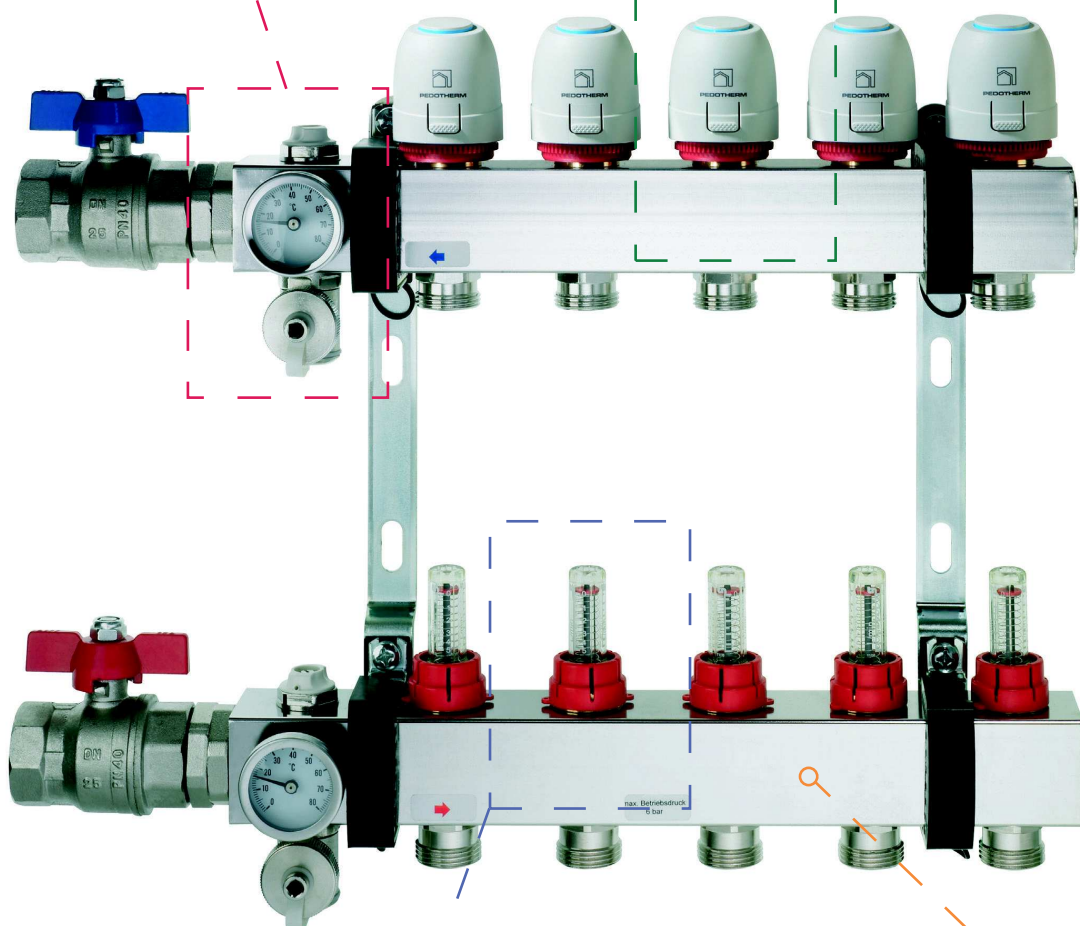

Rozdělovací stanice VarioTec jsou vždy složeny do montážního stavu, podrobeny tlakové zkoušce a mohou být velmi rychle doručeny po celém území republiky.

Rozdělovací stanice topného okruhu V160 je základ naší rozvodné techniky a představuje výsledek důsledného mnohaletého vývoje. Dokonalost kvality a zpracování i snadná obsluha tvoří přednost rozdělovací stanice topného okruhu V160.

V rozdělovači a sběrači každé rozdělovací stanice se nachází funkční sestava, která se skládá z integrovaného teploměru (rozsah 0-80°C), vypouštěcího a plnicího kohoutku a automatického odvzdušňovače. Funkční sestava umožňuje odečet provozních teplot a tepelného spádu.

Termostatické ventily integrované ve sběrači jsou připraveny na instalaci termického pohonu PEDOTHERM 12/24 a 230 voltů. Při expedici jsou termostatické ventily zakryty ochranným krytem.

Na rozdělovači je u každého topného okruhu zabudován inteligentní průtokový měřič. Průtokoměry lze nastavit v rozsahu 0-5 l/min. Tyto průtokoměry umožňují ideální vzájemné hydraulické vyrovnávání topných okruhů.

Masivní nerezové tělo rozdělovače (DN 40) zajišťuje dlouhou životnost a minimální tlakovou ztrátu systému. Díky tomu minimálně namáhá oběhové čerpadlo a výrazně tak snižuje náklady na sekundární energie.