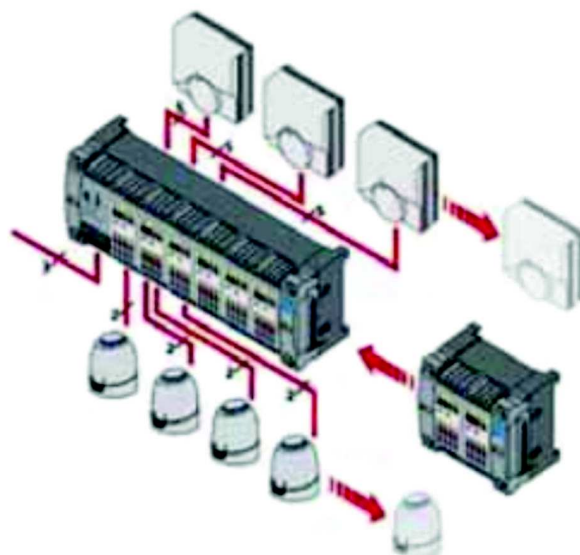

V rozdělovači a sběrači každé rozdělovací stanice se nachází funkční sestava, která se skládá z integrovaného teploměru (rozsah 0-80°C), vypouštěcího a plnicího kohoutku a automatického odvzdušňovače. Funkční sestava umožňuje odečet provozních teplot a tepelného spádu.

Masivní nerezové tělo rozdělovače (DN 40) zajišťuje dlouhou životnost a minimální tlakovou ztrátu systému. Díky tomu minimálně namáhá oběhové čerpadlo a výrazně tak snižuje náklady na sekundární energie.

Picotronic je inteligentní elektronický dvupolohový regulátor, který na bázi impulzové šířkové modulace nabízí optimální nastavení termoelektrických regulovatelných pohonů.

Impulzová šířková modulace ve spojení s tepelnou zpětnou vazbou zaručuje přesný průběh regulace a zabraňuje příliš velkým „výkyvům“ při vytápění. V ustáleném stavu postačí několik zapínacích impulzů za hodinu k tomu, aby byla udržována nastavená teplota.

Přizpůsobování výstupních impulsů probíhá v závislosti na rozdílu mezi teplotou místnosti naměřenou regulátorem (skutečná hodnota) a požadovanou teplotou (nastavená hodnota).

Velikost rozdílu mezi skutečnou a nastavenou hodnotou určuje dobu sepnutí připojených regulovatelných pohonů. Přiblíží-li se teplota místnosti nastavené teplotě, pak se na základě tepelné zpětné vazby se začnou impulzy zkracovat. Tím Vám zajistíme optimální tepelnou pohodu v místnosti.