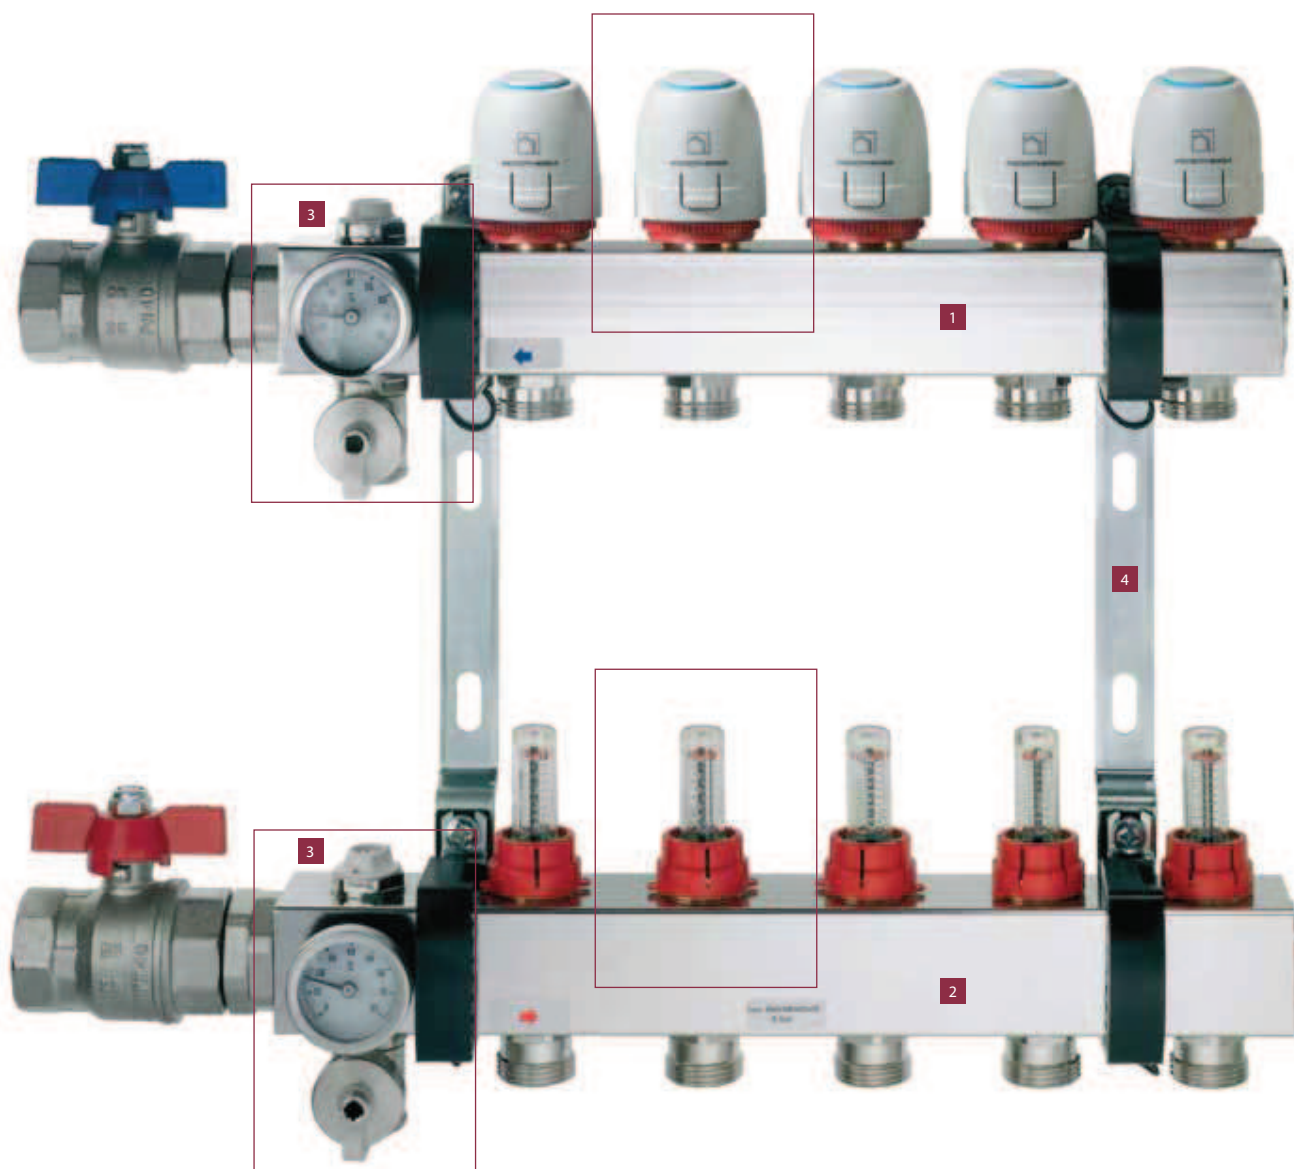

PEDOTHERM®

Podlahové vytápění na klíč

**Nerezové rozdělovače
pro podlahové vytápění**

VarioTEC

Technická data

Prospekt

Rozdělovací stanice V160

S cílem dodávat každému zákazníkovi rozdělovací stanice zcela podle potřeb a kompletně složené otevřel PEDOTHERM v r. 2005 vlastní oddělení rozvodných zařízení VarioTec.

Rozdělovací stanice VarioTec jsou vždy složeny do montážního stavu, podrobeny tlakové zkoušce a mohou být velmi rychle doručeny po celém území republiky.

Rozdělovací stanice topného okruhu V160 je základ naší rozvodné techniky a představuje výsledek důsledného mnohaletého vývoje. Dokonalost kvality a zpracování i snadná obsluha tvoří přednost rozdělovací stanice topného okruhu.

- 1 rozdělovač
- 2 sběrač
- 3 funkční skupina
- 4 nosné konzoly

V rozdělovači a sběrači každé rozdělovací stanice se nachází funkční sestava, která se skládá z integrovaného teploměru (rozsah 0-80°C), vypouštěcího a plnicího kohoutku a automatického odvzdušňovače. Funkční sestava umožňuje odečet provozních teplot a tepelného spádu.

Koncové kryty se instalují v ochranné atmosféře formou vysokoteplotního pájení. Tato metoda zbavuje materiál napětí a brání mezikrystalické korozi.

Na rozdělovači je u každého topného okruhu zabudován průtokový měřič. Průtokoměry lze nastavit v rozsahu 0-5 l/min. Tyto průtokoměry umožňují ideální vzájemné hydraulické vyrovnávání topných okruhů.