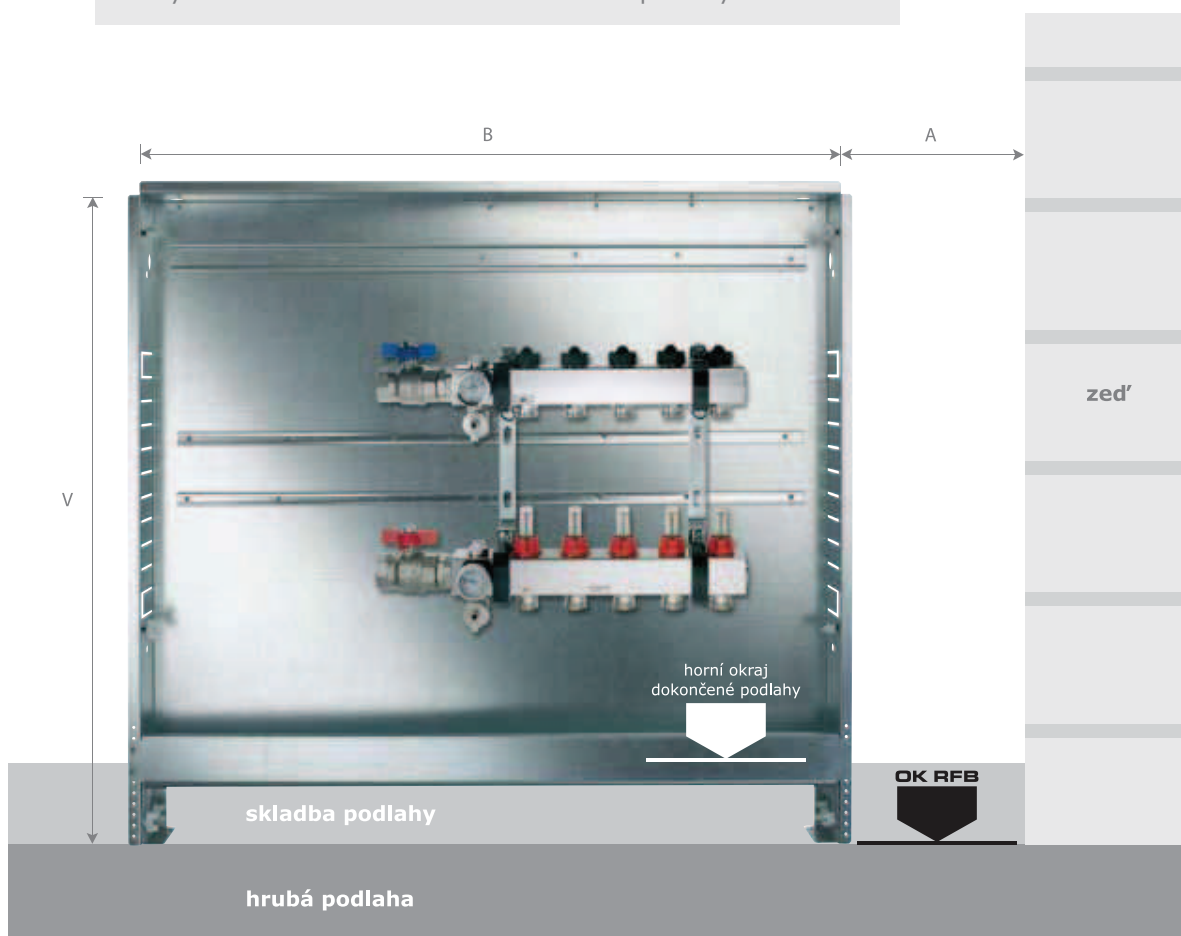

Návod na montáž

výklenek pro krabici rozdělovače FBH

A - minimální vzdálenost od zdi:	60 mm
B - šířka výklenku:	UPo.80.1 a UPo.110.1 540 mm
	UPo.80.1 a UPo.110.1 690 mm
	UPo.80.1 a UPo.110.1 840 mm
	UPo.80.1 a UPo.110.1 1040 mm
	UPo.80.1 a UPo.110.1 1140 mm
	UPo.110.6 1210 mm
	UPo.110.6 1510 mm
H - hloubka:	UPo 80 80 - 120 mm
	UPo 110 110 - 160 mm
V - výška:	650 mm + skladba podlahy

PEDOTHERM® **VarioTec Rozdělovací technika**

PEDOTHERM Moravia spol. s r.o.
Poštovní 108
747 19 Bohuslavice u Hlučína

tel.: +420 602 513 955
tel.: +420 553 659 310-312
e-mail: pedotherm@pedotherm.cz

Váš profesionální partner:

Čechy tel.: +420 602 777 692
e-mail: obchod@pedotherm.cz

Morava tel.: +420 602 777 693
e-mail: prodej@pedotherm.cz

www.pedotherm.cz