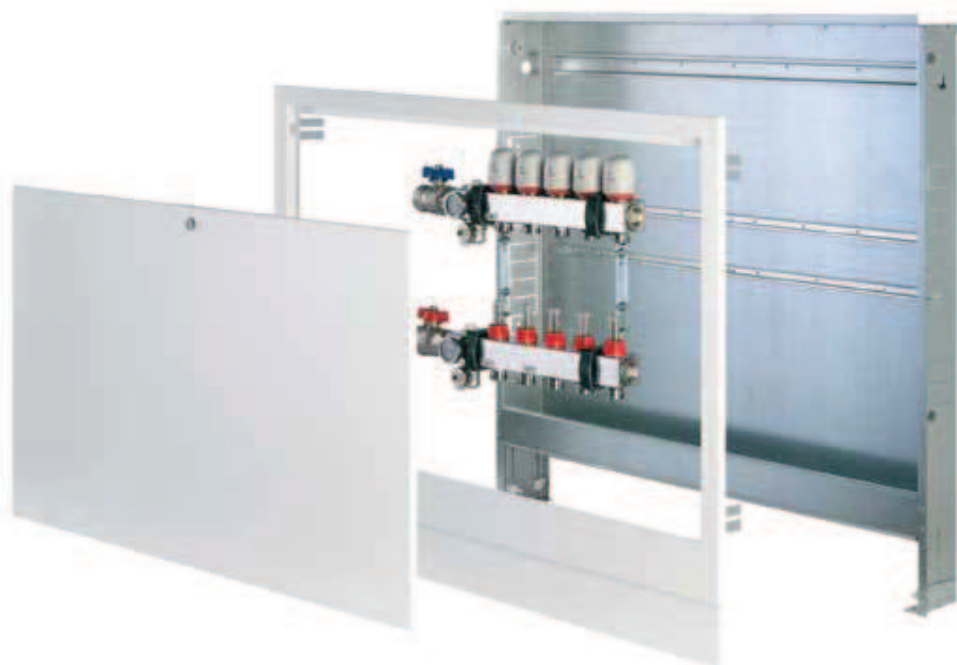

PEDOTHERM®

Podlahové vytápění na klíč

**Nerezové rozdělovače
pro podlahové vytápění**

VarioTEC

Technická data

Prospekt

Rozdělovací stanice V160

S cílem dodávat každému zákazníkovi rozdělovací stanice zcela podle potřeb a kompletně složené otevřel PEDOTHERM v r. 2005 vlastní oddělení rozvodných zařízení VarioTec.

Rozdělovací stanice VarioTec jsou vždy složeny do montážního stavu, podrobeny tlakové zkoušce a mohou být velmi rychle doručeny po celém území republiky.

Rozdělovací stanice topného okruhu V160 je základ naší rozvodné techniky a představuje výsledek důsledného mnohaletého vývoje. Dokonalost kvality a zpracování i snadná obsluha tvoří přednost rozdělovací stanice topného okruhu.

- 1 rozdělovač
- 2 sběrač
- 3 funkční skupina
- 4 nosné konzoly

V rozdělovači a sběrači každé rozdělovací stanice se nachází funkční sestava, která se skládá z integrovaného teploměru (rozsah 0-80°C), vypouštěcího a plnicího kohoutku a automatického odvzdušňovače. Funkční sestava umožňuje odečet provozních teplot a tepelného spádu.

Koncové kryty se instalují v ochranné atmosféře formou vysokoteplotního pájení. Tato metoda zbavuje materiál napětí a brání mezikrystalické korozi.

Na rozdělovači je u každého topného okruhu zabudován průtokový měřič. Průtokoměry lze nastavit v rozsahu 0-5 l/min. Tyto průtokoměry umožňují ideální vzájemné hydraulické vyrovnávání topných okruhů.