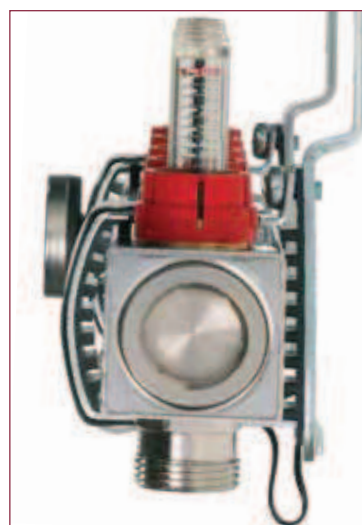

PEDOTHERM®

Podlahové vytápění na klíč

**Nerezové rozdělovače
pro podlahové vytápění**

VarioTEC

Technická data

Prospekt

Rozdělovací stanice V160

S cílem dodávat každému zákazníkovi rozdělovací stanice zcela podle potřeb a kompletně složené otevřel PEDOTHERM v r. 2005 vlastní oddělení rozvodných zařízení VarioTec.

Rozdělovací stanice VarioTec jsou vždy složeny do montážního stavu, podrobeny tlakové zkoušce a mohou být velmi rychle doručeny po celém území republiky.

Rozdělovací stanice topného okruhu V160 je základ naší rozvodné techniky a představuje výsledek důsledného mnohaletého vývoje. Dokonalost kvality a zpracování i snadná obsluha tvoří přednost rozdělovací stanice topného okruhu.

- 1 rozdělovač
- 2 sběrač
- 3 funkční skupina
- 4 nosné konzoly

V rozdělovači a sběrači každé rozdělovací stanice se nachází funkční sestava, která se skládá z integrovaného teploměru (rozsah 0-80°C), vypouštěcího a plnicího kohoutku a automatického odvzdušňovače. Funkční sestava umožňuje odečet provozních teplot a tepelného spádu.

Koncové kryty se instalují v ochranné atmosféře formou vysokoteplotního pájení. Tato metoda zbavuje materiál napětí a brání mezikrystalické korozi.

Na rozdělovači je u každého topného okruhu zabudován průtokový měřič. Průtokoměry lze nastavit v rozsahu 0-5 l/min. Tyto průtokoměry umožňují ideální vzájemné hydraulické vyrovnávání topných okruhů.