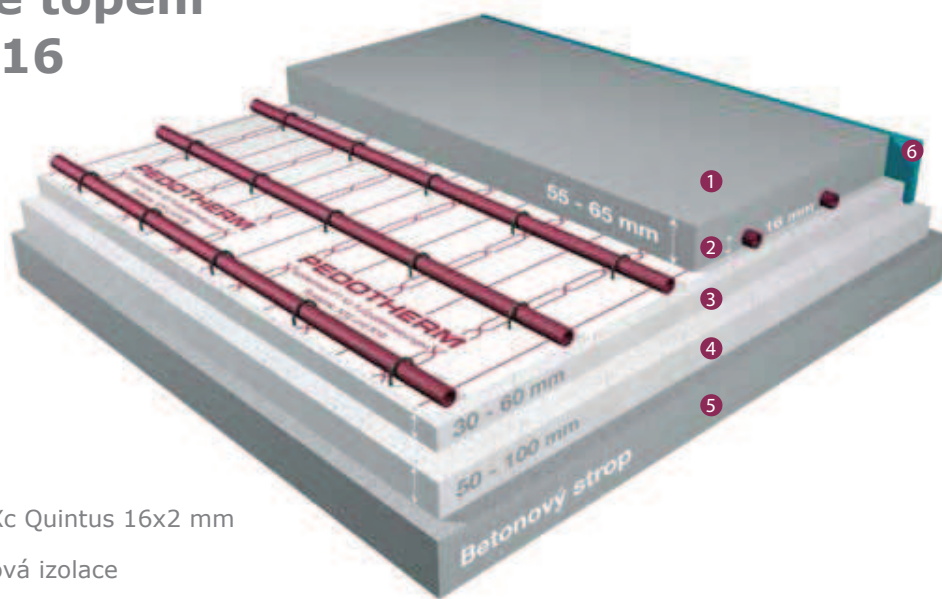

PEDOTHERM®

System N16

Naše nabídka – kvalita, tradice, jistota

Plošné topení PEDOTHERM je tradiční systém realizovaný na hrubou podlahu a po vnitřních omítkách, který se montuje přímo do stavby. Každá stavba má svá specifika. Proto vytváříme pro každý objekt individuální řešení, které od začátku návrhu po závěrečnou přejímku koordinuje všechny stavební činnosti. Proto není utopí stavba bez stresu.

Pro každý objekt Vám podrobně zpracujeme:

- Optimální technické řešení na míru pro každý dům
- Výpočet tepelných ztrát
- Dispozice topných ploch
- Optimální rozteče a průtoky
- Uspořádání spár
- Veškerá přání investorů

Vše důležité najdete v našich prováděcích výkresech. Jako zákazník firmy PEDOTHERM máte vždy přehled o aktuálním stavu Vaší zakázky.

Od roku 1987 více než 5500 úspěšných realizací!

Podlahové topení System N16

1. 1 Hrubá podlaha
2. 2 Topná trubka PEXc Quintus 16x2 mm
3. 3 Tepelná a kročejová izolace
4. 4 Tepelná izolace
5. 5 Betonový strop
6. 6 Okrajové dilatační pásky

Příjemné pohodové klima

Podlahy či stěny používané jako zdroje tepla působí jako velké vyzařující plochy. Proto postačí již nízké teploty, abychom dosáhli příjemné tepelné pohody v místnosti. Povrchové teploty plošného vytápění se průměrně pohybují kolem 23°C.

Díky těmto nízkým teplotám je podíl jemného sálavého tepla u plošného vytápění velmi vysoký, čímž je dosaženo velmi rovnoměrného rozložení tepla.